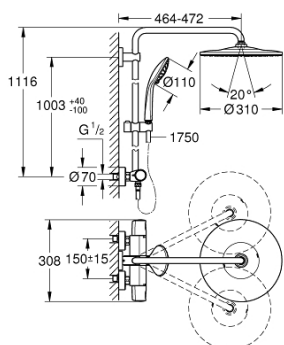

26 075 001 EUPHORIA SYSTEM 310 SISTEM DE DUȘ CU BATERIE CU TERMOSTAT CU MONTARE PE PERETE

DESCRIEREA PRODUSULUI

- compus din:
- braț de duș 450 mm orizontal rotativ
- termostat aparent cu funcție Aquadimmer
- permite selectarea între:
- head shower Rainshower Mono 310 (26 561)
- pulverizare de tip:
- GROHE PureRain
- cu racord cu bilă
- unghi de rotație de $\pm 15^\circ$
- pară de duș Euphoria 110 Massage (27 221 000)
- 3 tipuri de jet:
- Rain, Massage, SmartRain
- ajustabil în înălțime cu element culisant
- furtun de duș Silverflex 1.750 mm (28 388 000)
- GROHE TurboStat cartuș compactcu termoelement din ceară
- GROHE SafeStop - oprire de siguranță la 38°C
- limitare opțională de temperatură la 43°C GROHE SafeStop Plus inclusă
- fără risc de opărire cu GROHE CoolTouch
- mânere metalice cu formă ergonomică GROHE MetalGrip
- pulverizare perfectă cu tehnologia GROHE DreamSpray
- suprafață cromată GROHE StarLight
- GROHE SprayDimmer (reducerea treptată a debitului)
- GROHE FastFixation upper bracket adjustable
- Inner WaterGuide pentru o durabilitate crescută în utilizare
- sistem anti-calcar SpeedClean
- funcția Twistfree pentru prevenirea răsucirii furtunului
- compatibil cu boilere de la 18 kW/h
- debit minim 7 l/min.
- accesoriu opțional: etajeră GROHE EasyReach (26 362), comercializată separat
- professional edition