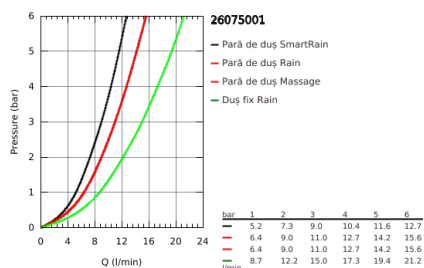

26 075 001 EUPHORIA SYSTEM 310 SISTEM DE DUȘ CU BATERIE CU TERMOSTAT CU MONTARE PE PERETE

DESCRIEREA PRODUSULUI

- compus din:
- braț de duș 450 mm orizontal rotativ
- termostat aparent cu funcție Aquadimmer
- permite selectarea între:
- head shower Rainshower Mono 310 (26 561)
- pulverizare de tip:
- GROHE PureRain
- cu racord cu bilă
- unghi de rotație de $\pm 15^\circ$
- pară de duș Euphoria 110 Massage (27 221 000)
- 3 tipuri de jet:
- Rain, Massage, SmartRain
- ajustabil în înălțime cu element culisant
- furtun de duș Silverflex 1.750 mm (28 388 000)
- GROHE TurboStat cartuș compactcu termoelement din ceară
- GROHE SafeStop - oprire de siguranță la 38°C
- limitare opțională de temperatură la 43°C GROHE SafeStop Plus inclusă
- fără risc de opărire cu GROHE CoolTouch
- mânere metalice cu formă ergonomică GROHE MetalGrip
- pulverizare perfectă cu tehnologia GROHE DreamSpray
- suprafață cromată GROHE StarLight
- GROHE SprayDimmer (reducerea treptată a debitului)
- GROHE FastFixation upper bracket adjustable
- Inner WaterGuide pentru o durabilitate crescută în utilizare
- sistem anti-calcar SpeedClean
- funcția Twistfree pentru prevenirea răsucirii furtunului
- compatibil cu boilere de la 18 kW/h
- debit minim 7 l/min.
- accesoriu opțional: etajeră GROHE EasyReach (26 362), comercializată separat
- professional edition