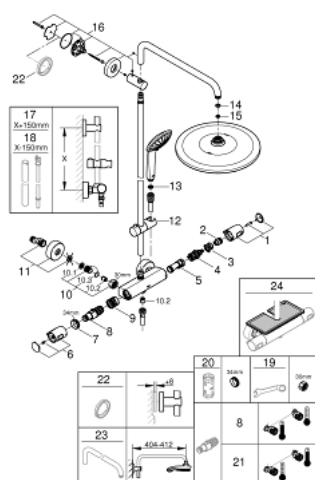

26 075 001 EUPHORIA SYSTEM 310 SISTEM DE DUȘ CU BATERIE CU TERMOSTAT CU MONTARE PE PERETE

PIESE DE SCHIMB

- 1: Shut-off handle (Order-nr. 47991000)
 - 2: inel de închidere (Order-nr. 47986000)
 - 3: inel de închidere (Order-nr. 47965000)
 - 4: Comutator (Order-nr. 47364000)
 - 5: Debit apă (Order-nr. 47887000)
 - 6: Mâner (Order-nr. 47992000)
 - 7: inel de fixare (Order-nr. 47743000)
 - 8: Cartuș termostatic compact 1/2" (Order-nr. 47439000)
 - 9: Race (Order-nr. 47975000)
 - 10: Ventil de reținere (Order-nr. 47189000)
 - 10.1: Filtru impurități (Order-nr. 0726400M)
 - 10.2: Ventil de reținere (Order-nr. 08565000)
 - 10.3: Garnitură inelară $\varnothing 17 \times \varnothing 2$ (Order-nr. 0305500M)
 - 11: Conexiuni excentrice (Order-nr. 12662000)
 - 12: Piesă glisantă (Order-nr. 12140000)
 - 13: Filtru impuritati (Order-nr. 0700200M)
 - 14: Fibra de etanșare cu diametrul de $\varnothing 18,5 \times \varnothing 12 \times 2$ (Order-nr. 0138900M)
 - 15: Filtru impuritati (Order-nr. 48007000)
 - 16: Suport pentru bară de duș (Order-nr. 48279000)
 - 17: Țeavă de duș pentru instalare retrofit (Order-nr. 48514000)*
 - 18: Țeavă de duș pentru instalare retrofit (Order-nr. 48515000)*
 - 19: piuliță specială (Order-nr. 19377000)*
 - 20: Cheie tubulară (Order-nr. 19332000)*
 - 21: GROHE TurboStat cartridge 1/2" (Order-nr. 47175000)*
 - 22: Suport de echilibrare (Order-nr. 27180000)*
 - 23: Shower arm for shower systems (Order-nr. 14047000)*
 - 24: poliță GROHE EasyReach (Order-nr. 26362LN1)*
- * Optional accessories